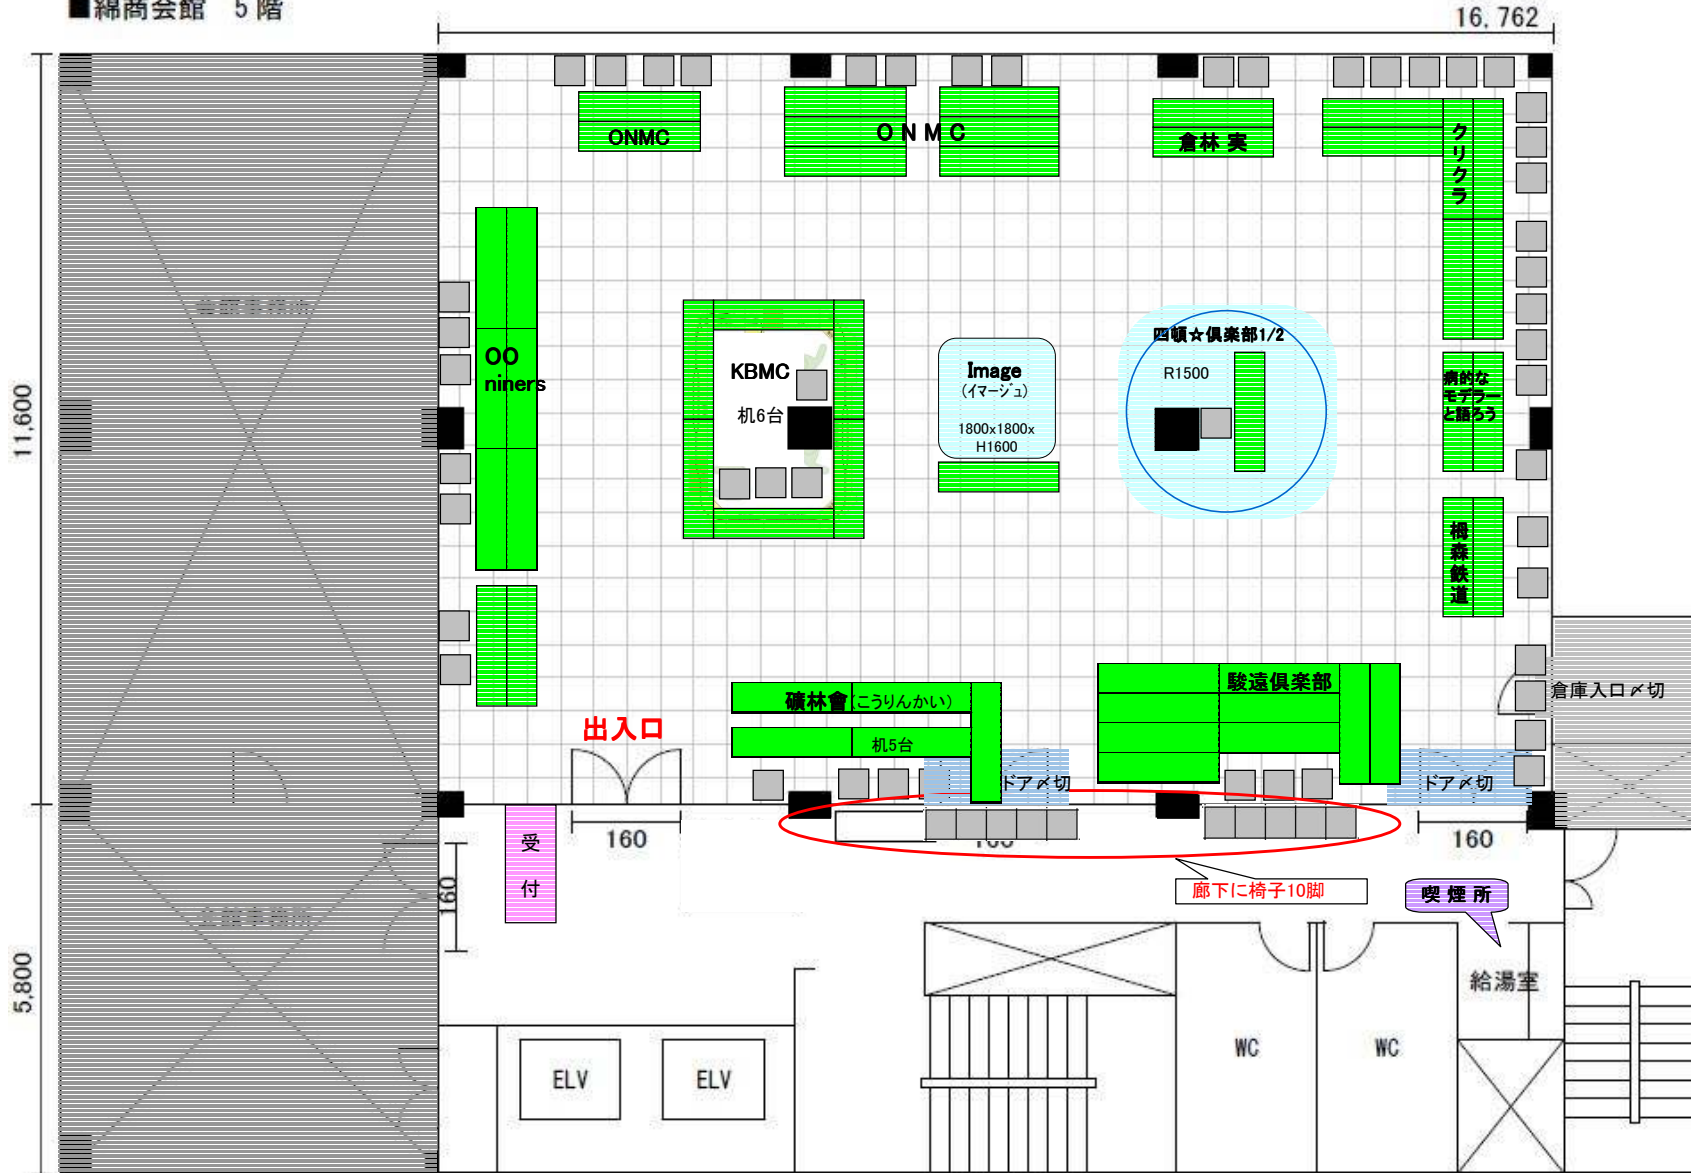

Moso Factory

モーリン

Models IMON

モデル8 → 出展中止

モデルワゴン

ワールド工芸

■ 綿商会館 5階

5F 出展者一覧