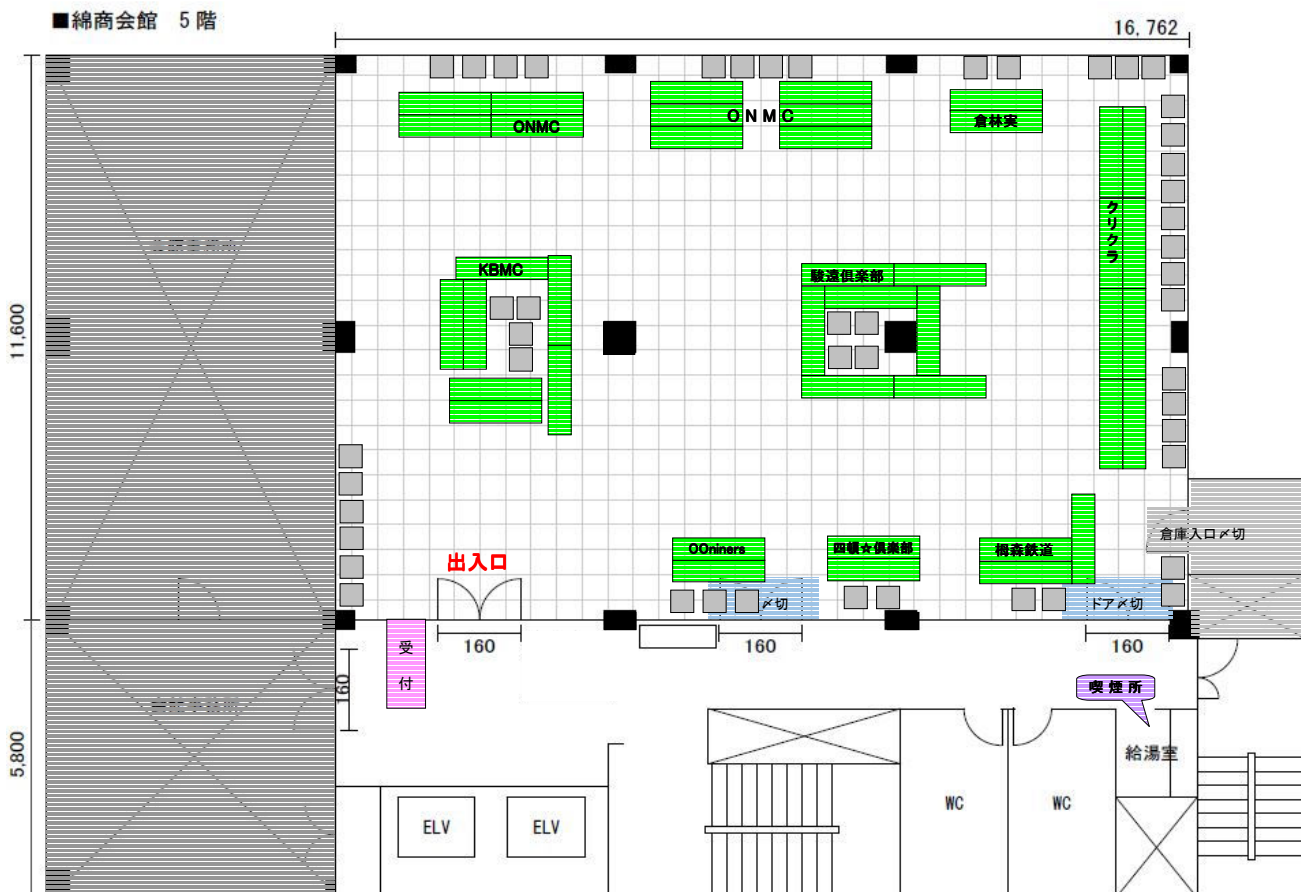

4F 出展者一覧

- モデラー
 - 畑中 博
- 物販
 - アルモデル
 - O・MORO・DESIGN
 - 木曾森トロ-ビー
 - 北野工作所
 - 城東電軌
 - 銀座軽便倶楽部
 - クラックストーリー
 - 杉山模型
 - 駿遠倶楽部資料課
 - トマモデルワークス
 - 道楽ぼーず
 - トミーテック
 - ナローガレージ
 - 南軽出版局
 - ペアーハンズ
 - 銘わあくす
 - Moso Factory
 - モーリン
 - Models IMON
 - モデル8
 - モデルワゴン
 - ワールドエ芸